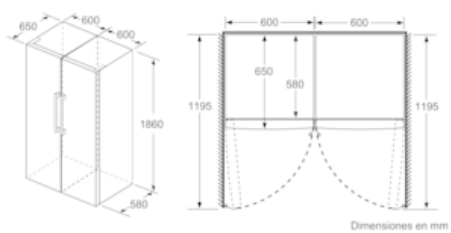

N 70, Congelador de libre instalación, 186 x 60 cm,
Acero inoxidable antihuellas
GS7363IEP

Dibujos acotados

	a	b	c	d	e	f
KSW36, GSO36	187					
KSV36, KSF36, GSN36, GSV36	186					
KSV33, GSN33, GSV33	176	60	65	58	60	119,5
KSV29, GSN29, GSV29	161					
GSV24	146					
GSN51	161					
GSN54	176	70	78	70	70	142
GSN58	191					

Dimensiones en cm