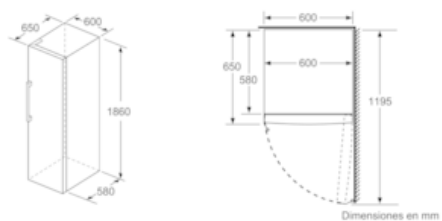

N 70, Congelador de libre instalación, 186 x 60 cm,
Acero inoxidable antihuellas
GS7363IEP

Dibujos acotados

	a	b	c	d	e	f
KSW36, GSO36	187					
KSV36, KSF36, GSN36, GSV36	186					
KSV33, GSN33, GSV33	176	60	65	58	60	119,5
KSV29, GSN29, GSV29	161					
GSV24	146					
GSN51	161					
GSN54	176	70	78	70	70	142
GSN58	191					

Dimensiones en cm