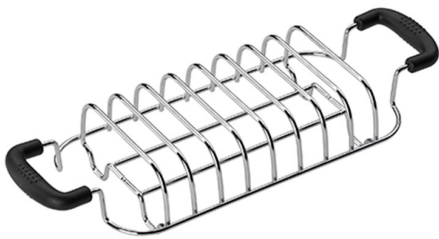

TSBW01

Accesorios, Calentador pan, PAE - Tostadora

TIPOLOGÍA

TXT: Steel grill Plastic handles with anti-heat treatment. Suitable for TSF01 and TSF03 • Familia de accesorios: PAE - Tostadora • Tipología: Calentador pan • Familia: Accesorios • Código EAN: 8017709189358

DATOS LOGÍSTICOS

Dimensiones del producto (mm): 51x278x103 mm